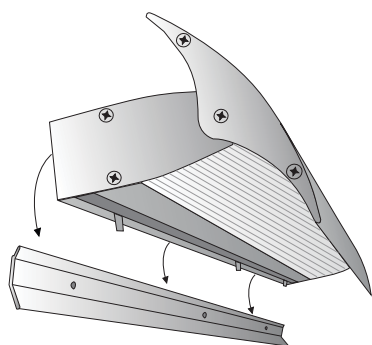

Dimensioni in millimetri (mm)
DIMENSIONS IN MILLIMETERS (MM)
Dimensionen in Millimetern (mm)

Finitura FINISH - Ausführung	Codice - PART No. - Artikel-Nr.			
	L = 450	L = 600	L = 900	L = 1200
	8W	13W	21W	28W
Alluminio ossidato OXIDED ALUMINIUM Aluminium	156045	156060	156090	156120
Alluminio lucido spazzolato GLOSSY BRUSHED ALUMINIUM Aluminium	156045S01	156060S01	156090S01	156120S01

if
product
design
award
2008