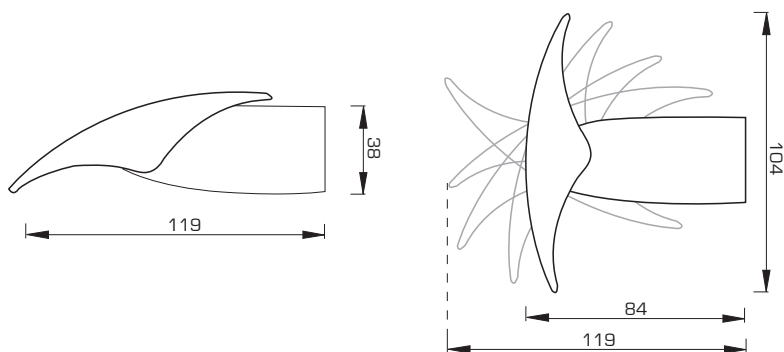

DATI TECNICI

TECHNICAL DATA

TECHNISCHE ANFORDERUNGEN

Sorgente luminosa	LIGHT SOURCE	Lichtquelle	Lampada fluorescente T5 Ø 16mm	FLUORESCENT BULB T5 Ø 16MM	Alu-Leuchte T5 Ø 16mm
Temperatura colore(K)	COLOR TEMPERATURE(K)	Lichtfarbe(K)	4000K 3000 (a richiesta)	4000K 3000K (UPON REQUEST)	4000K 3000k (auf Anfrage)
Tensione	VOLTAGE	Voltzahl	220-230V 110V (a richiesta)	220-230V 110V (UPON REQUEST)	220-230V 110V (auf Anfrage)
Lunghezza cavo	CABLE LENGTH	Kabellänge	2000 mm (con spina)	2000 MM (WITH PLUG)	2000 mm (mit Stecker)
Accensione	SWITCHING SYSTEM	Schaltsystem	con interruttore	WITH SWITCH	mit Schalter

CE PG RoHS W W F IP20 G 5

Dimensioni in millimetri (mm)
DIMENSIONS IN MILLIMETERS (MM)
Dimensionen in Millimetern (mm)

Finitura FINISH - Ausführung	Codice - PART No. - Artikel-Nr.			
	L = 450	L = 600	L = 900	L = 1200
	8W	13W	21W	28W
Alluminio ossidato OXIDED ALUMINIUM Aluminium	156045	156060	156090	156120
Alluminio lucido spazzolato GLOSSY BRUSHED ALUMINIUM Aluminium	156045S01	156060S01	156090S01	156120S01