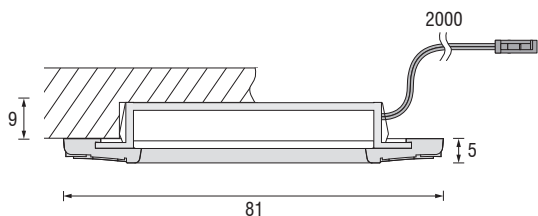

Светодиодный светильник в классическом стиле

SUN Floreale

LED 350mA - 3,5W

Врезной светодиодный светильник - Металлический корпус с экраном из поликарбоната; кольцо из поликарбоната с классическим декором и античной отделкой. Комплектуется кабелем 2000мм с миништекером.

Два цвета отделки - Античная бронза и Античное серебро.

В качестве дополнительной опции - адаптер для накладного монтажа.

118-140 lm/W PHOTOBIOLOGICAL CLASS 0 CRI=85
 CE ENEC 05 (UL) (V) (W) (M) (F) IP20 PATENTED

Монтажное отверстие

Декор

Античное серебро

Отделка	3100K		Упаковочные данные		
	Артикул для заказа		Шт	Вес	Размеры
Античная бронза	1730023GB	A++	1	0,084	100 x 90 x 23
Античное серебро	1730023SB	A++	1	0,084	100 x 90 x 23

SUN CLASSIC LED 350mA - 3,5W		LUX 3000K
mm	108°	
250	Ø 1000	1500
500	Ø 2000	380
750	Ø 3100	180
1000	Ø 4100	100

ТРАНСФОРМАТОР В КОМПЛЕКТ НЕ ВХОДИТ!!!