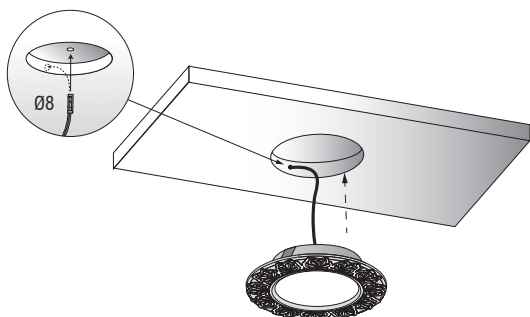

Светодиодный светильник в классическом стиле

SUN Floreale

LED 350mA - 3,5W

Врезной светодиодный светильник - Металлический корпус с экраном из поликарбоната; кольцо из поликарбоната с классическим декором и античной отделкой. Комплектуется кабелем 2000мм с миништекером.

Два цвета отделки - Античная бронза и Античное серебро.

В качестве дополнительной опции - адаптер для накладного монтажа.

118-140 lm/W PHOTOBIOLOGICAL CLASS 0 CRI=85
 CE ENEC 05 (UL) (V) (W) (M) (F) IP20 PATENTED

Монтажное отверстие

Декор

Античное серебро

Отделка	3100K		Упаковочные данные		
	Артикул для заказа		Шт	Вес	Размеры
Античная бронза	1730023GB	A++	1	0,084	100 x 90 x 23
Античное серебро	1730023SB	A++	1	0,084	100 x 90 x 23

SUN CLASSIC LED 350mA - 3,5W		LUX 3000K
mm	108°	
250	Ø 1000	1500
500	Ø 2000	380
750	Ø 3100	180
1000	Ø 4100	100

ТРАНСФОРМАТОР В КОМПЛЕКТ НЕ ВХОДИТ!!!