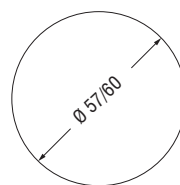

Монтажное отверстие

Декор

Античное серебро

Отделка	3100K		Упаковочные данные		
	Артикул для заказа		Шт	Вес	Размеры
Античная бронза	1730023GB	A++	1	0,084	100 x 90 x 23
Античное серебро	1730023SB	A++	1	0,084	100 x 90 x 23

SUN CLASSIC LED 350mA - 3,5W		LUX 3000K
mm	108°	
250	Ø 1000	1500
500	Ø 2000	380
750	Ø 3100	180
1000	Ø 4100	100

ТРАНСФОРМАТОР В КОМПЛЕКТ НЕ ВХОДИТ!!!