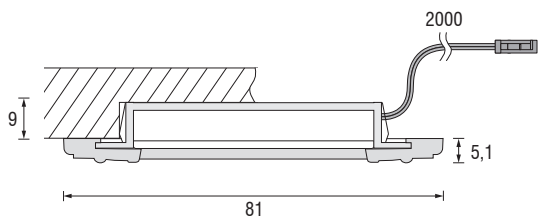

Светодиодный светильник в классическом стиле

**SUN** Ghirlanda

LED 350mA - 3,5W

Врезной светодиодный светильник - Металлический корпус с экраном из поликарбоната; кольцо из поликарбоната с классическим декором и античной отделкой. Комплектуется кабелем 2000мм с миништекером.

Два цвета отделки - Античная бронза и Античное серебро.

В качестве дополнительной опции - адаптер для накладного монтажа.

118-140 lm/W PHOTOBIOLOGICAL CLASS 0 CRI=85  
 CE ENEC 05 (L) W W F IP20 PATENTED

Монтажное отверстие

Декор

Античное серебро

Отделка	3000 K		Упаковочные данные		
	Артикул для заказа		Шт	Вес	Размеры
Античная бронза	1730022GB	A++	1	0,084	100 x 90 x 23
Античное серебро	1730022SB	A++	1	0,084	100 x 90 x 23

SUN CLASSIC LED 350mA - 3,5W		LUX 3000K
mm	108°	
250	Ø 1000	1500
500	Ø 2000	380
750	Ø 3100	180
1000	Ø 4100	100

ТРАНСФОРМАТОР В КОМПЛЕКТ НЕ ВХОДИТ!!!