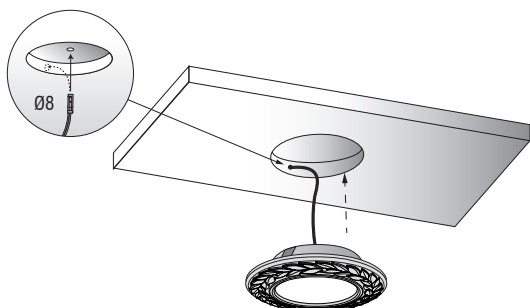

Светодиодный светильник в классическом стиле

**SUN** Ghirlanda

LED 350mA - 3,5W

Врезной светодиодный светильник - Металлический корпус с экраном из поликарбоната; кольцо из поликарбоната с классическим декором и античной отделкой. Комплектуется кабелем 2000мм с миништекером.

Два цвета отделки - Античная бронза и Античное серебро.

В качестве дополнительной опции - адаптер для накладного монтажа.

118-140 lm/W PHOTOBIOLOGICAL CLASS 0 CRI=85  
 CE ENEC 05 (L) W W F IP20 PATENTED

Монтажное отверстие

Декор

Античное серебро

Отделка	3000 K		Упаковочные данные		
	Артикул для заказа		Шт	Вес	Размеры
Античная бронза	1730022GB	A++	1	0,084	100 x 90 x 23
Античное серебро	1730022SB	A++	1	0,084	100 x 90 x 23

SUN CLASSIC LED 350mA - 3,5W		LUX 3000K
mm	108°	
250	Ø 1000	1500
500	Ø 2000	380
750	Ø 3100	180
1000	Ø 4100	100

ТРАНСФОРМАТОР В КОМПЛЕКТ НЕ ВХОДИТ!!!