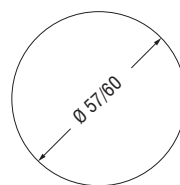

Монтажное отверстие

Декор

Античное серебро

Отделка	3000 K		Упаковочные данные		
	Артикул для заказа		Шт	Вес	Размеры
Античная бронза	1730022GB	A++	1	0,084	100 x 90 x 23
Античное серебро	1730022SB	A++	1	0,084	100 x 90 x 23

SUN CLASSIC LED 350mA - 3,5W		LUX 3000K
mm	108°	
250	Ø 1000	1500
500	Ø 2000	380
750	Ø 3100	180
1000	Ø 4100	100

ТРАНСФОРМАТОР В КОМПЛЕКТ НЕ ВХОДИТ!!!