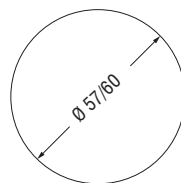

118-140 lm/W PHOTOBIOLOGICAL CLASS 0 CRI=85

CE ENEC 05 (ETL) W W F IP20 PATENTED

Монтажное отверстие