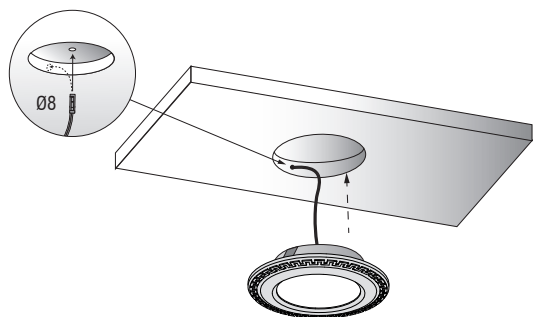

Светодиодный светильник в классическом стиле

SUN Greca

LED 350mA - 3,5W

Врезной светодиодный светильник - Металлический корпус с экраном из поликарбоната; кольцо из поликарбоната с классическим декором и античной отделкой. Комплектуется кабелем 2000мм с миништекером.

Два цвета отделки - Античная бронза и Античное серебро.

В качестве дополнительной опции - адаптер для накладного монтажа.

118-140 lm/W PHOTOBIOLOGICAL CLASS 0 CRI=85

CE ENEC 05 (ETL) W W F IP20 PATENTED

Монтажное отверстие

Декор

Античное серебро

| Отделка | 3000 K | | Упаковочные данные | | |
|------------------|--------------------|-----|--------------------|-------|---------------|
| | Артикул для заказа | | Шт | Вес | Размеры |
| Античная бронза | 1730023GB | A++ | 1 | 0,084 | 100 x 90 x 23 |
| Античное серебро | 1730023SB | A++ | 1 | 0,084 | 100 x 90 x 23 |

| SUN CLASSIC LED 350mA - 3,5W | | LUX 3000K |
|---------------------------------|--------|--------------|
| mm | 108° | |
| 250 | Ø 1000 | 1500 |
| 500 | Ø 2000 | 380 |
| 750 | Ø 3100 | 180 |
| 1000 | Ø 4100 | 100 |