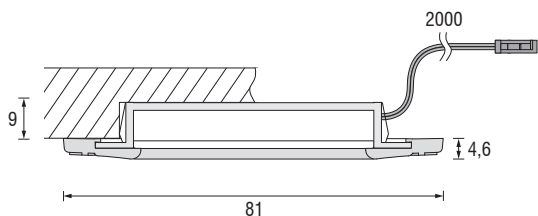

Светодиодный светильник в классическом стиле

SUN Greca

LED 350mA - 3,5W

Врезной светодиодный светильник - Металлический корпус с экраном из поликарбоната; кольцо из поликарбоната с классическим декором и античной отделкой. Комплектуется кабелем 2000мм с миништекером.

Два цвета отделки - Античная бронза и Античное серебро.

В качестве дополнительной опции - адаптер для накладного монтажа.

118-140 lm/W PHOTOBIOLOGICAL CLASS 0 CRI=85

CE ENEC 05 (ETL) W W F IP20 PATENTED

Монтажное отверстие

Декор

Античное серебро

| Отделка | 3000 K | | Упаковочные данные | | |
|------------------|--------------------|-----|--------------------|-------|---------------|
| | Артикул для заказа | | Шт | Вес | Размеры |
| Античная бронза | 1730023GB | A++ | 1 | 0,084 | 100 x 90 x 23 |
| Античное серебро | 1730023SB | A++ | 1 | 0,084 | 100 x 90 x 23 |

| SUN CLASSIC LED 350mA - 3,5W | | LUX 3000K |
|---------------------------------|--------|--------------|
| mm | 108° | |
| 250 | Ø 1000 | 1500 |
| 500 | Ø 2000 | 380 |
| 750 | Ø 3100 | 180 |
| 1000 | Ø 4100 | 100 |