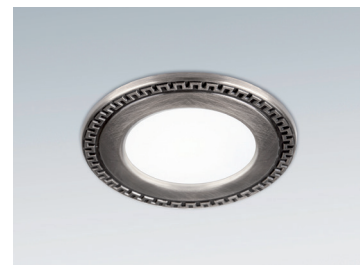

Светодиодный светильник в классическом стиле

SUN Greca

LED 350mA - 3,5W

Врезной светодиодный светильник - Металлический корпус с экраном из поликарбоната; кольцо из поликарбоната с классическим декором и античной отделкой. Комплектуется кабелем 2000мм с миништекером.

Два цвета отделки - Античная бронза и Античное серебро.

В качестве дополнительной опции - адаптер для накладного монтажа.

118-140 lm/W PHOTOBIOLOGICAL CLASS 0 CRI=85

CE ENEC 05 (ETL) W W F IP20 PATENTED

Монтажное отверстие

Декор

Античное серебро

| Отделка | 3000 K | | Упаковочные данные | | |
|------------------|--------------------|-----|--------------------|-------|---------------|
| | Артикул для заказа | | Шт | Вес | Размеры |
| Античная бронза | 1730023GB | A++ | 1 | 0,084 | 100 x 90 x 23 |
| Античное серебро | 1730023SB | A++ | 1 | 0,084 | 100 x 90 x 23 |

| SUN CLASSIC LED 350mA - 3,5W | | LUX 3000K |
|---------------------------------|--------|--------------|
| mm | 108° | |
| 250 | Ø 1000 | 1500 |
| 500 | Ø 2000 | 380 |
| 750 | Ø 3100 | 180 |
| 1000 | Ø 4100 | 100 |