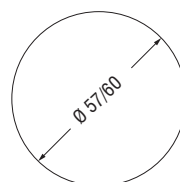

118-140 lm/W PHOTOBIOLOGICAL CLASS 0 CRI=85
CE ENEC 05 IP20 PATENTED

Монтажное отверстие