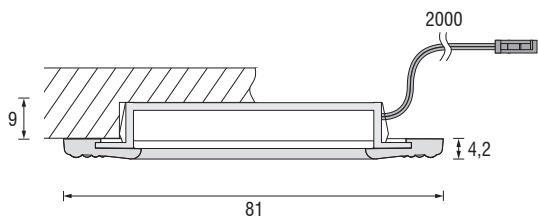

Светодиодный светильник в классическом стиле

SUN Perle

LED 350mA - 3,5W

Врезной светодиодный светильник - Металлический корпус с экраном из поликарбоната; кольцо из поликарбоната с классическим декором и античной отделкой. Комплектуется кабелем 2000мм с миништекером.

Два цвета отделки - Античная бронза и Античное серебро.

В качестве дополнительной опции - адаптер для накладного монтажа.

118-140 lm/W PHOTOBIOLOGICAL CLASS 0 CRI=85
 CE ENEC 05 IP20 PATENTED

Монтажное отверстие

Декор

Античное серебро

Отделка	3000 К		Упаковочные данные		
	Артикул для заказа		Шт	Вес	Размеры
Античная бронза	1730021GB	A++	1	0,084	100 x 90 x 23
Античное серебро	1730021SB	A++	1	0,084	100 x 90 x 23

SUN CLASSIC LED 350mA - 3,5W		LUX 3000K
mm	108°	
250	Ø 1000	1500
500	Ø 2000	380
750	Ø 3100	180
1000	Ø 4100	100