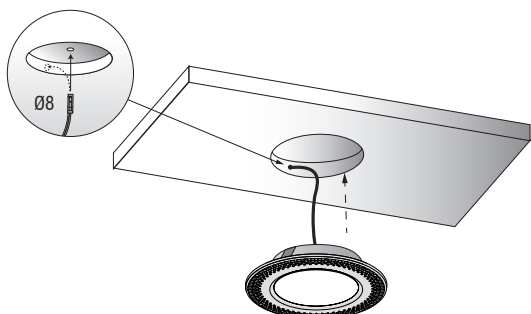

Светодиодный светильник в классическом стиле

SUN Perle

LED 350mA - 3,5W

Врезной светодиодный светильник - Металлический корпус с экраном из поликарбоната; кольцо из поликарбоната с классическим декором и античной отделкой. Комплектуется кабелем 2000мм с миништекером.

Два цвета отделки - Античная бронза и Античное серебро.

В качестве дополнительной опции - адаптер для накладного монтажа.

118-140 lm/W PHOTOBIOLOGICAL CLASS 0 CRI=85
 CE ENEC 05 IP20 PATENTED

Монтажное отверстие

Декор

Античное серебро

Отделка	3000 К		Упаковочные данные		
	Артикул для заказа		Шт	Вес	Размеры
Античная бронза	1730021GB	A++	1	0,084	100 x 90 x 23
Античное серебро	1730021SB	A++	1	0,084	100 x 90 x 23

SUN CLASSIC LED 350mA - 3,5W		LUX 3000K
mm	108°	
250	Ø 1000	1500
500	Ø 2000	380
750	Ø 3100	180
1000	Ø 4100	100