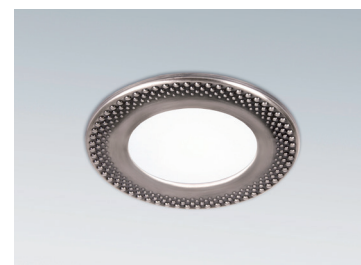

Светодиодный светильник в классическом стиле

SUN Perle

LED 350mA - 3,5W

Врезной светодиодный светильник - Металлический корпус с экраном из поликарбоната; кольцо из поликарбоната с классическим декором и античной отделкой. Комплектуется кабелем 2000мм с миништекером.

Два цвета отделки - Античная бронза и Античное серебро.

В качестве дополнительной опции - адаптер для накладного монтажа.

118-140 lm/W PHOTOBIOLOGICAL CLASS 0 CRI=85
 CE ENEC 05 IP20 PATENTED

Монтажное отверстие

Декор

Античное серебро

Отделка	3000 К		Упаковочные данные		
	Артикул для заказа		Шт	Вес	Размеры
Античная бронза	1730021GB	A++	1	0,084	100 x 90 x 23
Античное серебро	1730021SB	A++	1	0,084	100 x 90 x 23

SUN CLASSIC LED 350mA - 3,5W		LUX 3000K
mm	108°	
250	Ø 1000	1500
500	Ø 2000	380
750	Ø 3100	180
1000	Ø 4100	100